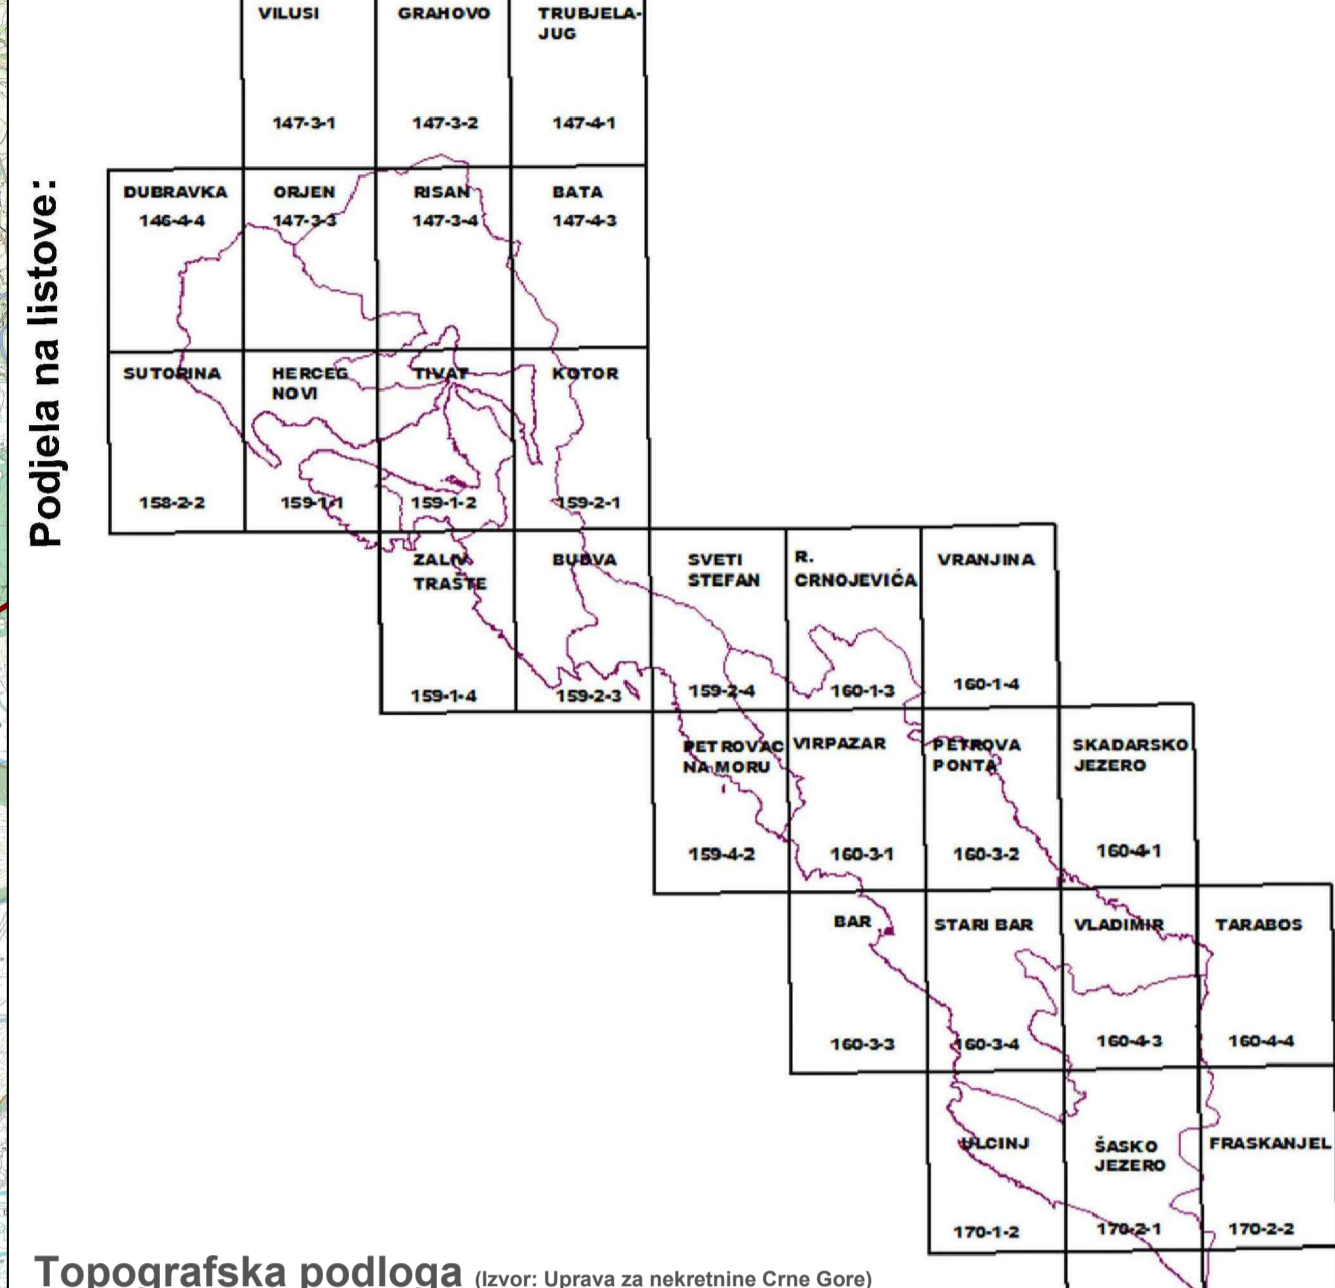

PPP OP	Obuhvat plana	Kopneni dio	Morski prostor	Unutrašnje morske vode	Teritorijalno more	Morsko dobro	
	4131 km ²	1591 km ²	2540 km ²	368	2172	- Kopneni dio oko 58 km ² - Akvatorij 2540 km ² - dužina obale 313,82 km	
Region/opština	Primorski region	Herceg Novi	Kotor	Tivat	Budva	Bar	Ulcinj
Ukupna površina opština km ²	1591	235	335	46	122	598	255
Površina u zahvatu MD u km ²	57.894	4.917	2.159	7.463	2.206	7.965	33.184
Dužina obale bez ostrva i rijeke	288,21	59,47	67,25	37,06	34,67	44,10	45,66
Bojana u km							
Obim ostrva u km	25,61	1,26	0,51	4,75	5,98	0,14	12,98
Broj stanovnika	149705	30992	22799	14111	19170	42368	20265
Gradska naselja	86969	19617	12715	10149	15933	17727	10828
Seoska naselja	62736	11375	10084	3962	3237	24641	9437
Regionalni opštinski centar	---	Herceg Novi	Kotor	Tivat	Budva	Bar	Ulcinj
Lokalni centri	---	Sutorina, Kruševica	Dragaži, Crkvice	Radovići	---	Ostros	Vladimir

- LEGENDA:**
- Granica zahvata PPPN za Obalno područje CG
 - Granica opština (Izvor: Uprava za nekretnine Crne Gore)
 - Granica i obuhvat nacionalnog parka (NP)
 - Obalna linija (Izvor: Ministarstvo održivog razvoja i turizma)
 - Opštinski centri

PPPN OP Crne Gore pokriva morski akvatorijum (oko 2542km²), kao i kopneni dio svih šest primorskih opština (1591km²), izuzev prostora koji je obuhvaćen granicom NP "Skadarsko jezero" u opštini Bar i NP "Lovćen" u opštini Budva.

OPŠTINA BAR (598km²)

OPŠTINA ULCINJ (255km²)

Opština Herceg Novi

Opština Budva

Opština Tivat

Opština Bar

Opština Kotor

Opština Ulcinj